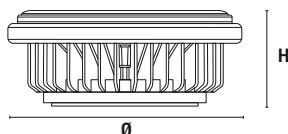

COLOURLUX LED111

| CODE | WATT (W) | BASE | COLOUR Temp(K) | CRI (Ra) | ANGLE (°) | LUMEN (Lm) | VOLT (V) | PF (µF) | REPLACE Watt (W) | CLASS | LIFESPAN (h) | DIMENSION | | PACKING QTY | | |
|------------|----------|-------|----------------|----------|-----------|------------|----------|---------|------------------|-------|--------------|-----------|-------|-------------|------|------|
| | | | | | | | | | | | | Ø(mm) | H(mm) | Ind. | Int. | Ext. |
| 0931480860 | 30 | QR111 | 4.000 | >90 | 38 | 3.000 | 230 | >0,9 | G12/35W | A+ | 20.000 | 111 | 56 | 1 | 6 | 36 |
| 0931480861 | 30 | QR111 | 3.000 | >90 | 38 | 3.000 | 230 | >0,9 | G12/35W | A+ | 20.000 | 111 | 56 | 1 | 6 | 36 |
| 0931480862 | 20 | QR111 | 4.000 | >90 | 38 | 2.000 | 230 | >0,9 | G12/20W | A+ | 20.000 | 111 | 56 | 1 | 6 | 36 |
| 0931480863 | 20 | QR111 | 3.000 | >90 | 38 | 2.000 | 230 | >0,9 | G12/20W | A+ | 20.000 | 111 | 56 | 1 | 6 | 36 |