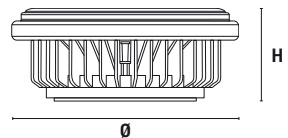

COLOURLUX LED111 DIMMABLE

CODE	WATT (W)	BASE	COLOUR Temp(K)	CRI (Ra)	ANGLE (°)	LUMEN (Lm)	VOLT (V)	PF (µF)	REPLACE Watt (W)	CLASS	LIFESPAN (h)	DIMENSION		PACKING QTY		
												Ø(mm)	H(mm)	Ind.	Int.	Ext.
0931480860D	30	QR111	4.000	>90	38	3.000	230	>0,9	G12/35W	A+	20.000	111	56	1	6	36
0931480861D	30	QR111	3.000	>90	38	3.000	230	>0,9	G12/35W	A+	20.000	111	56	1	6	36
0931480862D	20	QR111	4.000	>90	38	2.000	230	>0,9	G12/20W	A+	20.000	111	56	1	6	36
0931480863D	20	QR111	3.000	>90	38	2.000	230	>0,9	G12/20W	A+	20.000	111	56	1	6	36