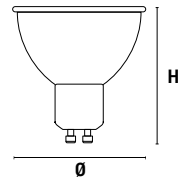

**A45 LUSTRE LED COLOUR**

CODE	WATT (W)	BASE	COLOUR	CRI (Ra)	ANGLE (°)	LUMEN (Lm)	VOLT (V)	PF (µF)	REPLACE Watt (W)	CLASS	LIFESPAN (h)	DIMENSION		PACKING QTY		
												Ø(mm)	H(mm)	Ind.	Int.	Ext.
0931480370	1	E27	RED	>80	360	-	230	>0,5	15	-	25.000	45	75	10	100	
0931480371	1	E27	YELLOW	>80	360	-	230	>0,5	15	-	25.000	45	75	10	100	
0931480372	1	E27	GREEN	>80	360	-	230	>0,5	15	-	25.000	45	75	10	100	
0931480373	1	E27	BLUE	>80	360	-	230	>0,5	15	-	25.000	45	75	10	100	

**RBG LED**

CODE	WATT (W)	BASE	COLOUR	CRI (Ra)	ANGLE (°)	LUMEN (Lm)	VOLT (V)	PF (µF)	REPLACE Watt (W)	CLASS	LIFESPAN (h)	DIMENSION		PACKING QTY		
												Ø(mm)	H(mm)	Ind.	Int.	Ext.
0931480070	3	GU10	RGB	>80	45	-	230	>0,5	10	A++	30.000	50	60	1	5	100
0931480071	COMANDO IV		COMMAND IR													