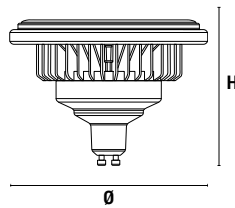

AR111 SCOB LED 230V

CODE	WATT (W)	BASE	COLOUR Temp(K)	CRI (Ra)	ANGLE (°)	LUMEN (Lm)	VOLT (V)	PF (µF)	REPLACE Watt (W)	CLASS	LIFESPAN (h)	DIMENSION		PACKING QTY		
												Ø(mm)	H(mm)	Ind.	Int.	Ext.
0931480648	15	GU10	3.000	>80	40	960	230	>0,9	100	A	45.000	111	84	1	6	24
0931480649	15	GU10	4.000	>80	40	960	230	>0,9	100	A	45.000	111	84	1	6	24

AR111 SCOB LED 12V

CODE	WATT (W)	BASE	COLOUR Temp(K)	CRI (Ra)	ANGLE (°)	LUMEN (Lm)	VOLT (Vac/dc)	PF (µF)	REPLACE Watt (W)	CLASS	LIFESPAN (h)	DIMENSION		PACKING QTY		
												Ø(mm)	H(mm)	Ind.	Int.	Ext.
0931480646	15	G53	3.000	>80	24	960	12	-	100	A	45.000	111	55,5	1	6	24
0931480647	15	G53	4.000	>80	24	960	12	-	100	A	45.000	111	55,5	1	6	24