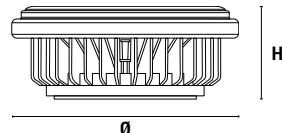

**COLOURLUX LED111**

CODE	WATT (W)	BASE	COLOUR Temp(K)	CRI (Ra)	ANGLE (°)	LUMEN (Lm)	VOLT (V)	PF (µF)	REPLACE Watt (W)	CLASS	LIFESPAN (h)	DIMENSION		PACKING QTY		
												Ø(mm)	H(mm)	Ind.	Int.	Ext.
0931480860	30	QR111	4.000	>90	38	3.000	230	>0,9	G12/35W	A+	20.000	111	56	1	6	36
0931480861	30	QR111	3.000	>90	38	3.000	230	>0,9	G12/35W	A+	20.000	111	56	1	6	36
0931480862	20	QR111	4.000	>90	38	2.000	230	>0,9	G12/20W	A+	20.000	111	56	1	6	36
0931480863	20	QR111	3.000	>90	38	2.000	230	>0,9	G12/20W	A+	20.000	111	56	1	6	36

**COLOURLUX LED111 DIMMABLE**

CODE	WATT (W)	BASE	COLOUR Temp(K)	CRI (Ra)	ANGLE (°)	LUMEN (Lm)	VOLT (V)	PF (µF)	REPLACE Watt (W)	CLASS	LIFESPAN (h)	DIMENSION		PACKING QTY		
												Ø(mm)	H(mm)	Ind.	Int.	Ext.
0931480860D	30	QR111	4.000	>90	38	3.000	230	>0,9	G12/35W	A+	20.000	111	56	1	6	36
0931480861D	30	QR111	3.000	>90	38	3.000	230	>0,9	G12/35W	A+	20.000	111	56	1	6	36
0931480862D	20	QR111	4.000	>90	38	2.000	230	>0,9	G12/20W	A+	20.000	111	56	1	6	36
0931480863D	20	QR111	3.000	>90	38	2.000	230	>0,9	G12/20W	A+	20.000	111	56	1	6	36