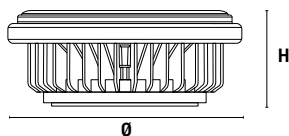

**COLOURLUX LED111**

CODE	WATT (W)	BASE	COLOUR Temp(K)	CRI (Ra)	ANGLE (°)	LUMEN (Lm)	VOLT (V)	PF (µF)	REPLACE Watt (W)	CLASS	LIFESPAN (h)	DIMENSION		PACKING QTY		
												Ø(mm)	H(mm)	Ind.	Int.	Ext.
0931480860	30	QR111	4.000	>90	38	3.000	230	>0,9	G12/35W	A+	20.000	111	56	1	6	36
0931480861	30	QR111	3.000	>90	38	3.000	230	>0,9	G12/35W	A+	20.000	111	56	1	6	36
0931480862	20	QR111	4.000	>90	38	2.000	230	>0,9	G12/20W	A+	20.000	111	56	1	6	36
0931480863	20	QR111	3.000	>90	38	2.000	230	>0,9	G12/20W	A+	20.000	111	56	1	6	36

**COLOURLUX LED111 DIMMABLE**

CODE	WATT (W)	BASE	COLOUR Temp(K)	CRI (Ra)	ANGLE (°)	LUMEN (Lm)	VOLT (V)	PF (µF)	REPLACE Watt (W)	CLASS	LIFESPAN (h)	DIMENSION		PACKING QTY		
												Ø(mm)	H(mm)	Ind.	Int.	Ext.
0931480860D	30	QR111	4.000	>90	38	3.000	230	>0,9	G12/35W	A+	20.000	111	56	1	6	36
0931480861D	30	QR111	3.000	>90	38	3.000	230	>0,9	G12/35W	A+	20.000	111	56	1	6	36
0931480862D	20	QR111	4.000	>90	38	2.000	230	>0,9	G12/20W	A+	20.000	111	56	1	6	36
0931480863D	20	QR111	3.000	>90	38	2.000	230	>0,9	G12/20W	A+	20.000	111	56	1	6	36