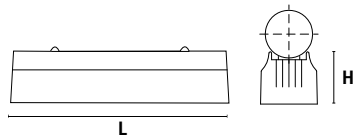

LUXLINEA BASE S14s

Interrutor de Segurança
Safety Switch
Interruptor de Seguridad
Interrupteur de Sécurité

CODE	WATT (W)	BASE	COLOUR Temp(K)	LAMP	VOLT (V)	DIMENSION		PACKING QTY		
						L(mm)	H(mm)	Ind.	Int.	Ext.
0930080004	60	S14s	White	LUXLINEA	230	505	33	1	5	25