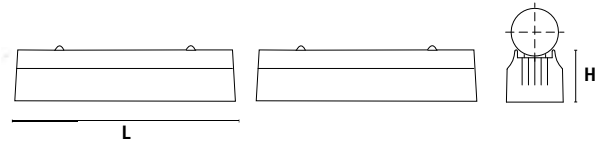

LUXLINEA BASE S14d

Interrutor de Segurança
Safety Switch
Interruptor de Seguridad
Interrupteur de Sécurité

CODE	WATT (W)	BASE	BODY Colour	LAMP	VOLT (V)	DIMENSION		PACKING QTY		
						L(mm)	H(mm)	Ind.	Int.	Ext.
0930080005	60	S14d	White	LUXLINEA	230	140	33	1	5	25

LUXLINEA BASE 2xS14s

Interrutor de Segurança
Safety Switch
Interruptor de Seguridad
Interrupteur de Sécurité

CODE	WATT (W)	BASE	BODY Colour	LAMP	VOLT (V)	DIMENSION		PACKING QTY		
						L(mm)	H(mm)	Ind.	Int.	Ext.
0930080003	120	S14s	White	LUXLINEA	230	2x93	33	1	5	25