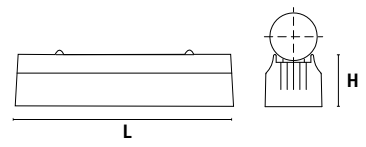

LUXLINEA BASE S14d

Interrutor de Segurança
Safety Switch
Interruptor de Seguridad
Interrupteur de Sécurité

CODE	WATT (W)	BASE	BODY Colour	LAMP	VOLT (V)	DIMENSION		PACKING QTY		
						L(mm)	H(mm)	Ind.	Int.	Ext.
0930080005	60	S14d	White	LUXLINEA	230	140	33	1	5	25

LUXLINEA BASE 2xS14s

Interrutor de Segurança
Safety Switch
Interruptor de Seguridad
Interrupteur de Sécurité

CODE	WATT (W)	BASE	BODY Colour	LAMP	VOLT (V)	DIMENSION		PACKING QTY		
						L(mm)	H(mm)	Ind.	Int.	Ext.
0930080003	120	S14s	White	LUXLINEA	230	2x93	33	1	5	25