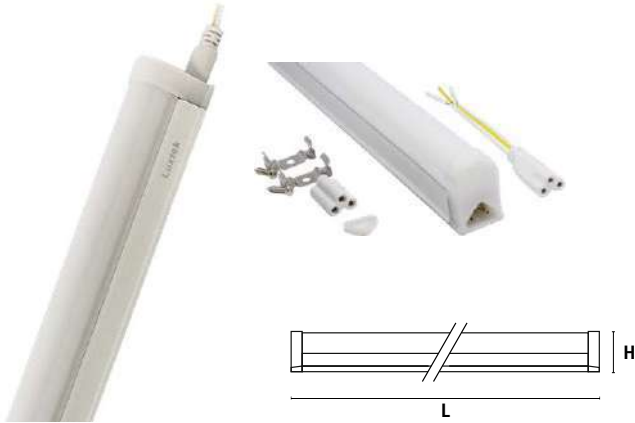

T5 LED TUBE

CODE	WATT (W)	BASE	COLOUR Temp(K)	CRI (Ra)	ANGLE (°)	LUMEN (Lm)	VOLT (V)	PF (µF)	REPLACE Watt (W)	CLASS	LIFESPAN (h)	DIMENSION		PACKING QTY		
												L(mm)	H(mm)	Ind.	Int.	Ext.
0931480085	8	-	3.000	>80	160	530	230	>0,9	14	A	25.000	600	33,5	1	5	25
0931480083	8	-	4.000	>80	160	530	230	>0,9	14	A	25.000	600	33,5	1	5	25
0931480088	10	-	3.000	>80	160	700	230	>0,9	21	A	25.000	900	33,5	1	5	25
0931480087	10	-	4.000	>80	160	700	230	>0,9	21	A	25.000	900	33,5	1	5	25
0931480086	14	-	3.000	>80	160	980	230	>0,9	28	A	25.000	1.200	33,5	1	5	25
0931480084	14	-	4.000	>80	160	980	230	>0,9	28	A	25.000	1.200	33,5	1	5	25