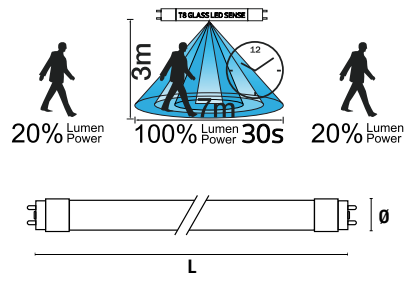

## T8 GLASS LED SENSE

CODE	WATT (W)	BASE	COLOUR Temp(K)	CRI (Ra)	ANGLE (°)	LUMEN (Lm)	VOLT (V)	PF (µF)	REPLACE Watt (W)	CLASS	LIFESPAN (h)	DIMENSION		PACKING QTY		
												L(mm)	Ø(mm)	Ind.	Int.	Ext.
0931480458HF	18	G13	6.500	>80	270	1.800	230	>0,9	36	A+	25.000	1.212	28	1	10	25