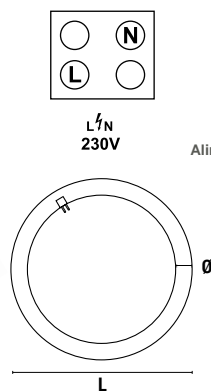

A100 INDUSTRIAL LED 30W

CODE	WATT (W)	BASE	COLOUR Temp(K)	CRI (Ra)	ANGLE (°)	LUMEN (Lm)	VOLT (V)	PF (µF)	REPLACE Watt (W)	CLASS	LIFESPAN (h)	DIMENSION		PACKING QTY		
												Ø(mm)	H(mm)	Ind.	Int.	Ext.
0931480430	30	E27	4.000	>80	200	2.900	230	>0,9	200	A+	25.000	100	170	1	10	20
0931480431	30	E27	6.500	>80	200	2.900	230	>0,9	200	A+	25.000	100	170	1	10	20

T9 CIRCULAR LED

Íman Para Fácil Aplicação
Magnet For Easy Application
Alimant Pour Une Application Facile
Imán Para Fácil Aplicación

CODE	WATT (W)	BASE	COLOUR Temp(K)	CRI (Ra)	ANGLE (°)	LUMEN (Lm)	VOLT (V)	PF (µF)	REPLACE Watt (W)	CLASS	LIFESPAN (h)	DIMENSION		PACKING QTY		
												L(mm)	Ø(mm)	Ind.	Int.	Ext.
0931480470	14	G10q	6.500	>80	180	1.500	230	>0,9	22	A+	25.000	215	30	1	20	20
0931480472	18	G10q	6.500	>80	180	2.000	230	>0,9	32	A+	25.000	300	30	1	20	20
0931480474	30	G10q	6.500	>80	180	3.200	230	>0,9	40	A+	25.000	400	30	1	20	20