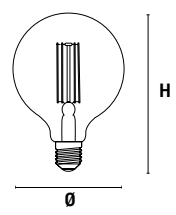

**G125 CLASSIC LED GLOBO 6W DIMMABLE**

CODE	WATT (W)	BASE	COLOUR Temp(K)	CRI (Ra)	ANGLE (°)	LUMEN (Lm)	VOLT (V)	PF (µF)	REPLACE Watt (W)	CLASS	LIFESPAN (h)	DIMENSION		PACKING QTY		
												Ø(mm)	H(mm)	Ind.	Int.	Ext.
0931480412D	6	E27	2.700	>80	360	800	230	>0,5	60	A++	25.000	125	172	1	10	100
0931480413D	6	E27	4.000	>80	360	800	230	>0,5	60	A++	25.000	125	172	1	10	100