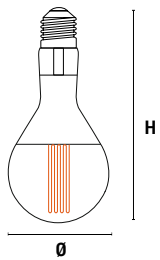

**PS160 GOLDEN VINTAGE**

CODE	WATT (W)	BASE	COLOUR Temp(K)	CRI (Ra)	ANGLE (°)	LUMEN (Lm)	VOLT (V)	PF (µF)	FINISH	CLASS	LIFESPAN (h)	DIMENSION		PACKING QTY		
												Ø(mm)	H(mm)	Ind.	Int.	Ext.
0931520004	100	E40-E27	2.200	100	360	300	230	1	Golden	E	3.000	160	320	1	6	6

**PS160 GOLDEN VINTAGE**

CODE	WATT (W)	BASE	COLOUR Temp(K)	CRI (Ra)	ANGLE (°)	LUMEN (Lm)	VOLT (V)	PF (µF)	FINISH	CLASS	LIFESPAN (h)	DIMENSION		PACKING QTY		
												Ø(mm)	H(mm)	Ind.	Int.	Ext.
0931520005	100	E27-E40	2.200	100	270	300	230	1	Golden	E	3.000	160	320	1	6	6