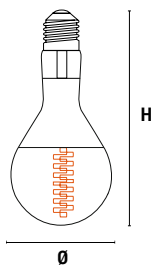

**PS160 GOLDEN VINTAGE**

CODE	WATT (W)	BASE	COLOUR Temp(K)	CRI (Ra)	ANGLE (°)	LUMEN (Lm)	VOLT (V)	PF (µF)	FINISH	CLASS	LIFESPAN (h)	DIMENSION		PACKING QTY		
												Ø(mm)	H(mm)	Ind.	Int.	Ext.
0931520004	100	E40-E27	2.200	100	360	300	230	1	Golden	E	3.000	160	320	1	6	6

**PS160 GOLDEN VINTAGE**

CODE	WATT (W)	BASE	COLOUR Temp(K)	CRI (Ra)	ANGLE (°)	LUMEN (Lm)	VOLT (V)	PF (µF)	FINISH	CLASS	LIFESPAN (h)	DIMENSION		PACKING QTY		
												Ø(mm)	H(mm)	Ind.	Int.	Ext.
0931520005	100	E27-E40	2.200	100	270	300	230	1	Golden	E	3.000	160	320	1	6	6