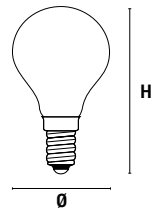

A45 GOTA COLOUR

CODE	WATT (W)	BASE	COLOUR	CRI (Ra)	ANGLE (°)	LUMEN (Lm)	VOLT (V)	PF (µF)	REPLACE Watt (W)	CLASS	LIFESPAN (h)	DIMENSION		PACKING QTY		
												Ø(mm)	H(mm)	Ind.	Int.	Ext.
1181530191	15	E14	GREEN	—	360	—	230	1	—	E	1.000	45	75	1	10	100
0491530235	25	E14	GREEN	—	360	—	230	1	—	E	1.000	45	75	1	10	100
1181530137	15	E14	BLUE	—	360	—	230	1	—	E	1.000	45	75	1	10	100
0491530232	25	E14	BLUE	—	360	—	230	1	—	E	1.000	45	75	1	10	100
0491530233	25	E14	YELLOW	—	360	—	230	1	—	E	1.000	45	75	1	10	100
0491530290	40	E14	YELLOW	—	360	—	230	1	—	E	1.000	45	75	1	10	100
1541530213	25	E14	ORANGE	—	360	—	230	1	—	E	1.000	45	75	1	10	100