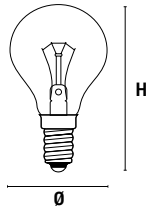

A45 GOTA 24V

24V

| CODE | WATT (W) | BASE | COLOUR Temp(K) | CRI (Ra) | ANGLE (°) | LUMEN (Lm) | VOLT (Vac/dc) | PF (µF) | FINISH | CLASS | LIFESPAN (h) | DIMENSION | | PACKING QTY | | |
|------------|----------|------|----------------|----------|-----------|------------|---------------|---------|--------|-------|--------------|-----------|-------|-------------|------|------|
| | | | | | | | | | | | | Ø(mm) | H(mm) | Ind. | Int. | Ext. |
| 1181530259 | 25 | E14 | 2.700 | 100 | 360 | 320 | 24 | 1 | Clear | D | 1.000 | 45 | 75 | 1 | 10 | 100 |

A45 GOTA 24V COLOUR

24V

| CODE | WATT (W) | BASE | COLOUR | CRI (Ra) | ANGLE (°) | LUMEN (Lm) | VOLT (Vac/dc) | PF (µF) | REPLACE Watt (W) | CLASS | LIFESPAN (h) | DIMENSION | | PACKING QTY | | |
|------------|----------|------|--------|----------|-----------|------------|---------------|---------|------------------|-------|--------------|-----------|-------|-------------|------|------|
| | | | | | | | | | | | | Ø(mm) | H(mm) | Ind. | Int. | Ext. |
| 1181530258 | 15 | E14 | YELLOW | - | 360 | - | 24 | 1 | - | - | 1.000 | 45 | 75 | 1 | 10 | 100 |