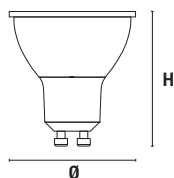

## SMD LED GU10 6W 100°

CODE	WATT (W)	BASE	COLOUR Temp(K)	CRI (Ra)	ANGLE (°)	LUMEN (Lm)	VOLT (V)	PF (µF)	REPLACE Watt (W)	CLASS	LIFESPAN (h)	DIMENSION		PACKING QTY		
												Ø(mm)	H(mm)	Ind.	Int.	Ext.
0931481619	6	GU10	2.700	>80	100	570	230	>0,5	50	A++	25.000	50	56	1	10	100
0931481616	6	GU10	3.000	>80	100	570	230	>0,5	50	A++	25.000	50	56	1	10	100
0931481617	6	GU10	4.000	>80	100	570	230	>0,5	50	A++	25.000	50	56	1	10	100
0931481618	6	GU10	6.500	>80	100	570	230	>0,5	50	A++	25.000	50	56	1	10	100

## SMD LED GU10 6W 38°

CODE	WATT (W)	BASE	COLOUR Temp(K)	CRI (Ra)	ANGLE (°)	LUMEN (Lm)	VOLT (V)	PF (µF)	REPLACE Watt (W)	CLASS	LIFESPAN (h)	DIMENSION		PACKING QTY		
												Ø(mm)	H(mm)	Ind.	Int.	Ext.
0931480624	6	GU10	2.700	>80	38	570	230	>0,5	50	A++	25.000	50	56	1	10	100
0931480620	6	GU10	3.000	>80	38	570	230	>0,5	50	A++	25.000	50	56	1	10	100
0931480621	6	GU10	4.000	>80	38	570	230	>0,5	50	A++	25.000	50	56	1	10	100