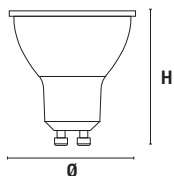

## SMD LED GU10 6W 100°

CODE	WATT (W)	BASE	COLOUR Temp(K)	CRI (Ra)	ANGLE (°)	LUMEN (Lm)	VOLT (V)	PF (µF)	REPLACE Watt (W)	CLASS	LIFESPAN (h)	DIMENSION		PACKING QTY		
												Ø(mm)	H(mm)	Ind.	Int.	Ext.
0931481619	6	GU10	2.700	>80	100	570	230	>0,5	50	A++	25.000	50	56	1	10	100
0931481616	6	GU10	3.000	>80	100	570	230	>0,5	50	A++	25.000	50	56	1	10	100
0931481617	6	GU10	4.000	>80	100	570	230	>0,5	50	A++	25.000	50	56	1	10	100
0931481618	6	GU10	6.500	>80	100	570	230	>0,5	50	A++	25.000	50	56	1	10	100

## SMD LED GU10 6W 38°

CODE	WATT (W)	BASE	COLOUR Temp(K)	CRI (Ra)	ANGLE (°)	LUMEN (Lm)	VOLT (V)	PF (µF)	REPLACE Watt (W)	CLASS	LIFESPAN (h)	DIMENSION		PACKING QTY		
												Ø(mm)	H(mm)	Ind.	Int.	Ext.
0931480624	6	GU10	2.700	>80	38	570	230	>0,5	50	A++	25.000	50	56	1	10	100
0931480620	6	GU10	3.000	>80	38	570	230	>0,5	50	A++	25.000	50	56	1	10	100
0931480621	6	GU10	4.000	>80	38	570	230	>0,5	50	A++	25.000	50	56	1	10	100