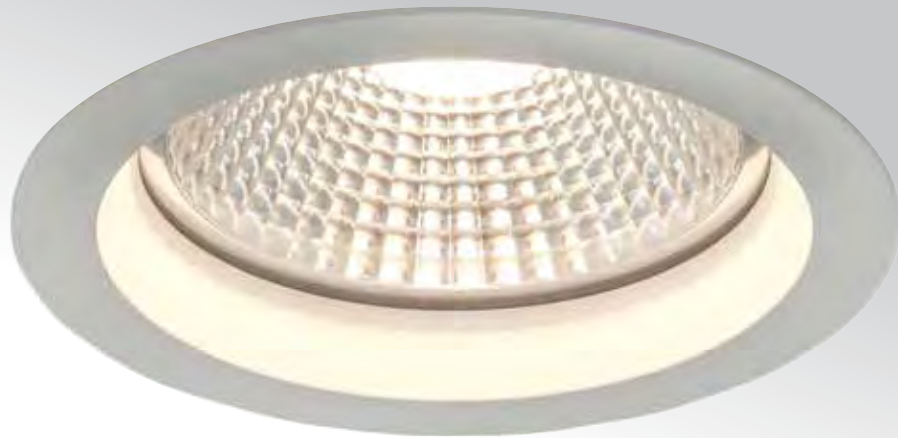

ZEN XL IP65

20W 2000Lm
30W 3000Lm

LED
ENGINE

UGR<19

Especificações | Specifications | Spécifications | Especificaciones

Standards

EN 60598-1
EN 60598-2-2
EN 62471
EN 62493
EN 55015
EN 61547
EN 61000-3-2
EN 61000-3-3

Opcional | Optional | Optionnel | Opcional

Dimensões | Dimensions | Dimensiones | Dimensiones

(mm)

ZEN XL IP65

w	Code	Description
	1710750172-851	LED ENGINE 30W 3000K 38° 3000Lm
	1710750172-850	LED ENGINE 30W 4000K 38° 3000Lm
	1710750172-853	LED ENGINE 20W 3000K 38° 2000Lm
	1710750172-852	LED ENGINE 20W 4000K 38° 2000Lm
	1710750172	AR111 SCOB / AR111 G53 15W 12V AC/DC