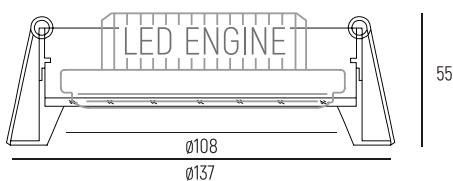

ZEN XL IP65

20W 2000Lm
30W 3000Lm

LED
ENGINE

UGR<19

Especificações | Specifications | Spécifications | Especificaciones

Standards

EN 60598-1
EN 60598-2-2
EN 62471
EN 62493
EN 55015
EN 61547
EN 61000-3-2
EN 61000-3-3

Opcional | Optional | Optionnel | Opcional

Dimensões | Dimensions | Dimensiones | Dimensiones

(mm)

ZEN XL IP65

w	Code	Description
	1710750172-851	LED ENGINE 30W 3000K 38° 3000Lm
	1710750172-850	LED ENGINE 30W 4000K 38° 3000Lm
	1710750172-853	LED ENGINE 20W 3000K 38° 2000Lm
	1710750172-852	LED ENGINE 20W 4000K 38° 2000Lm
	1710750172	AR111 SCOB / AR111 G53 15W 12V AC/DC