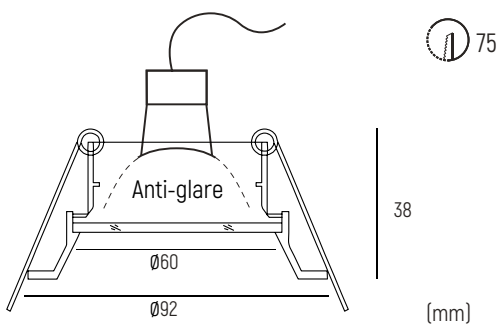

# ZEN IP65

UGR<16

Especificações | Specifications | Spécifications | Especificaciones

Standards

EN 60598-1  
EN 60598-2-2

Opcional | Optional | Optionnel | Opcional

Dimensões | Dimensions | Dimensiones | Dimensiones