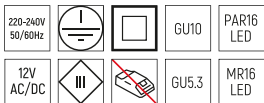

# ZEN IP65

UGR<16

Especificações | Specifications | Spécifications | Especificaciones

Standards

EN 60598-1  
EN 60598-2-2

Opcional | Optional | Optionnel | Opcional

Dimensões | Dimensions | Dimensiones | Dimensiones

## ZEN IP65

**W** 1710750170 ..... PAR16 GU10 9W / MR16 GU5,3 6W

**PA** 1710750171 ..... PAR16 GU10 9W / MR16 GU5,3 6W

Outras Informações | Other Informations | Autres renseignements | Otras informaciones