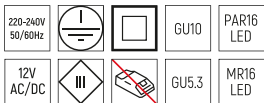

# ZEN

UGR<16

Especificações | Specifications | Spécifications | Especificaciones

Standards

EN 60598-1  
EN 60598-2-2

Opcional | Optional | Optionnel | Opcional

Dimensões | Dimensions | Dimensiones