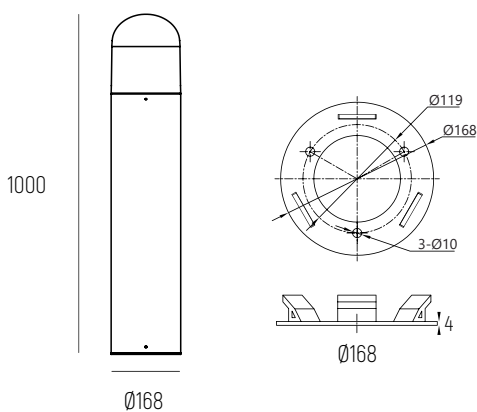

VISIOLED

2025 **LED** UGR<19

Especificações | Specifications | Spécifications | Especificaciones

Standards

EN 60598-1
 EN 60598-2-1
 EN 62471
 EN 62493
 EN 55015
 EN 61547
 EN 61000-3-2
 EN 61000-3-3

Dimensões | Dimensions | Dimensiones | Dimensiones

(mm)

VISIOLED

K

1760750023 LED 25W 3000K 1800Lm
 1760750022 LED 25W 4200K 2000Lm

Outras Informações | Other Informations | Autres renseignements | Otras informaciones