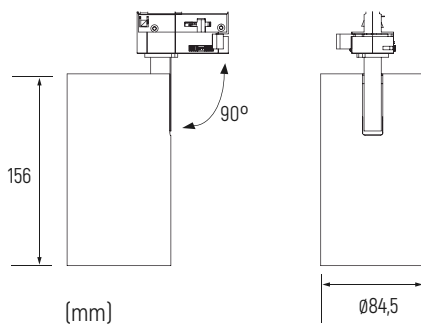

20W 1650Lm | 1700Lm

○ 2830570015

● 2830570016

UGR<16

Especificações | Specifications | Spécifications | Especificaciones

Standards

EN 60598-1
EN 60598-2-1
EN 62471
EN 62493
EN 55015
EN 61547
EN 61000-3-2
EN 61000-3-3

Opcional | Optional | Optionnel | Opcional

Dimensões | Dimensions | Dimensiones | Dimensiones

VERSATIS-T

W	W	Product Code	Specifications
		28307502966	LED 20W 3000K 15° 1650Lm
		28307503011	LED 20W 4000K 15° 1700Lm
		28307503066	LED 20W 3000K 25° 1650Lm
		28307503111	LED 20W 4000K 25° 1700Lm
		28307503166	LED 20W 3000K 40° 1650Lm
		2830750005-002	LED 20W 4000K 40° 1700Lm