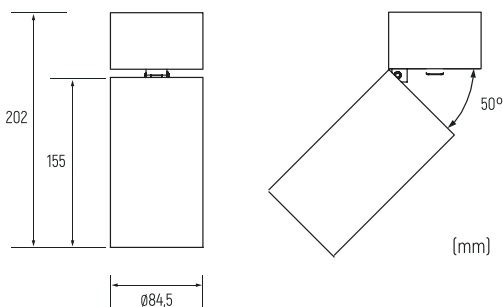

UGR<16

Especificações | Specifications | Spécifications | Especificaciones

Standards

EN-60598-1
EN-60598-2-1
EN-62471
EN-62493
EN-55015
EN-61547
EN-61000-3-2
EN-61000-3-3

Opcional | Optional | Optionnel | Opcional

Dimensões | Dimensions | Dimensiones | Dimensiones