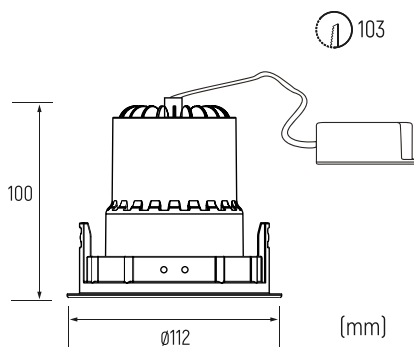

20W **1650Lm**
1700Lm

UGR<16

Especificações | Specifications | Spécifications | Especificaciones

Standards

- EN 60598-1
- EN 60598-2-2
- EN 62471
- EN 62493
- EN 55015
- EN 61547
- EN 61000-3-2
- EN 61000-3-3

Opcional | Optional | Optionnel | Opcional

Dimensões | Dimensions | Dimensiones | Dimensiones

VERSATIS-RD

W	2830750007-005	LED ENGINE 20W 3000K 15° 1650Lm
	2830750007-003	LED ENGINE 20W 4000K 15° 1700Lm
	2830750007-006	LED ENGINE 20W 3000K 25° 1650Lm
	2830750007-004	LED ENGINE 20W 4000K 25° 1700Lm
	2830750007-001	LED ENGINE 20W 3000K 40° 1650Lm
	2830750007-002	LED ENGINE 20W 4000K 40° 1700Lm