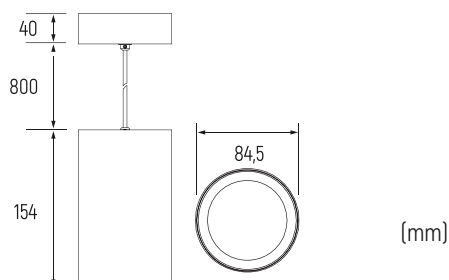

20W 1650Lm
1700Lm

UGR<16

Especificações | Specifications | Spécifications | Especificaciones

Standards

EN 60598-1
EN 60598-2-1
EN 62471
EN 62493
EN 55015
EN 61547
EN 61000-3-2
EN 61000-3-3

Opcional | Optional | Optionnel | Opcional

Dimensões | Dimensions | Dimensiones | Dimensiones

VERSATIS-P

W	W	Code	LED 20W 3000K 15° 1650Lm
		28307500355	LED 20W 3000K 15° 1650Lm
		28307500400	LED 20W 4000K 15° 1700Lm
		28307500455	LED 20W 3000K 25° 1650Lm
		28307500500	LED 20W 4000K 25° 1700Lm
		28307500555	LED 20W 3000K 40° 1650Lm
		28307500588	LED 20W 4000K 40° 1700Lm