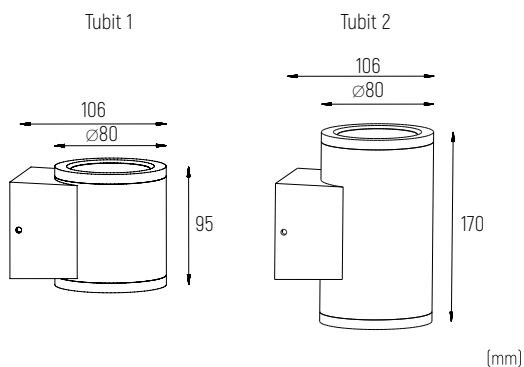

## TUBIT 1

W	2850750014	PAR16 GU10 MAX 7W
AT	2850750013	PAR16 GU10 MAX 7W

## TUBIT 2

W	2850750012	PAR16 GU10 MAX 2x7W
AT	2850750011	PAR16 GU10 MAX 2x7W

Dimensões | Dimensions | Dimensiones | Dimensiones

Outras Informações | Other Informations | Autres renseignements | Otras informaciones