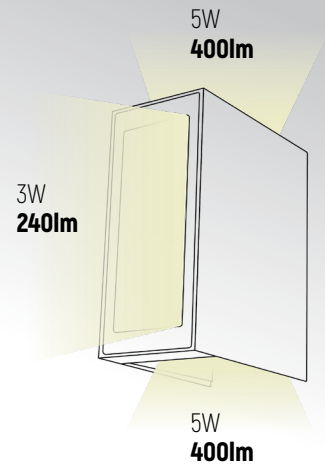

# TRIPLEX

2x5W+3W 1040lm

Especificações | Specifications | Spécifications | Especificaciones

Standards

EN 60598-1  
EN 60598-2-1  
EN 62471  
EN 62493  
EN 55015  
EN 61547  
EN 61000-3-2  
EN 61000-3-3

## TRIPLEX

**AT**  
2850750007 LED 2x5W+3W 4000K 1040lm  
2850750009 LED 2x5W+3W 3000K 1040lm

Dimensões | Dimensions | Dimensiones | Dimensiones

Outras Informações | Other Informations | Autres renseignements | Otras informaciones

Dupla entrada de cabo para efetuar repicagem