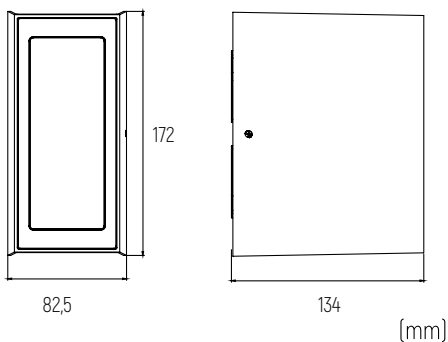

## TRIPLEX

**AT**  
2850750007 LED 2x5W+3W 4000K 1040lm  
2850750009 LED 2x5W+3W 3000K 1040lm

Dimensões | Dimensions | Dimensiones | Dimensiones

Outras Informações | Other Informations | Autres renseignements | Otras informaciones

Dupla entrada de cabo para efetuar repicagem