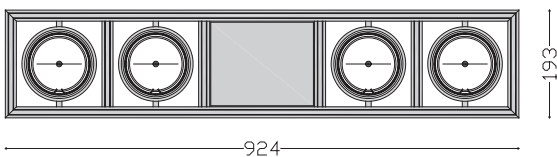

TOLSH-T

LED
ENGINE

Especificações | Specifications | Spécifications | Especificaciones

Standards

EN 60598-1
EN 60598-2-1
EN 62471
EN 62493
EN 55015
EN 61547
EN 61000-3-2
EN 61000-3-3

Opcional | Optional | Optionnel | Opcional

Dimensões | Dimensions | Dimensiones | Dimensiones

(mm)

TOLSH-T

13807520933 LED ENGINE 4X20W 3000K 38° 8000Lm
13807520922 LED ENGINE 4X20W 4000K 38° 8000Lm
1380752091 4 x AR111 SCOB / AR111 G53 15W

Outras Informações | Other Informations | Autres renseignements | Otras informaciones