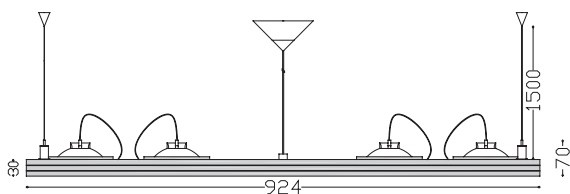

TOLSH-T

LED
ENGINE

Especificações | Specifications | Spécifications | Especificaciones

Standards

EN 60598-1
EN 60598-2-1
EN 62471
EN 62493
EN 55015
EN 61547
EN 61000-3-2
EN 61000-3-3

Opcional | Optional | Optionnel | Opcional

Dimensões | Dimensions | Dimensiones | Dimensiones

(mm)

TOLSH-T

13807520933 LED ENGINE 4X20W 3000K 38° 8000Lm
13807520922 LED ENGINE 4X20W 4000K 38° 8000Lm
1380752091 4 x AR111 SCOB / AR111 G53 15W

Outras Informações | Other Informations | Autres renseignements | Otras informaciones