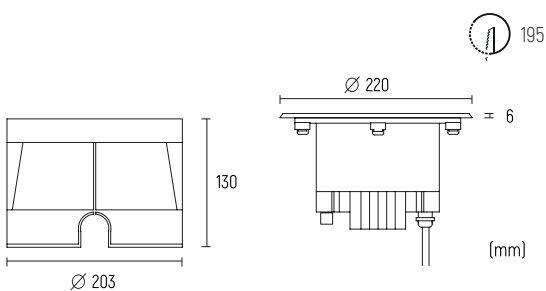

# TOBA XL

60°

24°

LED

AISI 316

Especificações | Specifications | Spécifications | Especificaciones

Standards

EN 60598-1  
EN 60598-2-13  
EN 62471  
EN 62493  
EN 55015  
EN 61547  
EN 61000-3-2  
EN 61000-3-3

Dimensões | Dimensions | Dimensionen | Dimensiones

H07RN-F 3G1,00mm (35cm)

Driver | Driver | Convertisseur | Driver

APC-25-500  
INPUT: 100-240V 50/60Hz