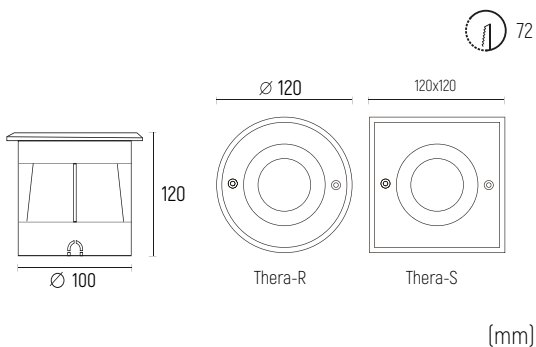

THERA

LED
COMPATIBLE

AISI
316

Especificações | Specifications | Spécifications | Especificaciones

Standards

EN 60598-1
EN 60598-2-13

Dimensões | Dimensions | Dimensiones | Dimensiones

(mm)

THERA-R

IX 1760750070 PAR16 GU10 9W

THERA-S

IX 1760750071 PAR16 GU10 9W

Outras Informações | Other Informations | Autres renseignements | Otras informaciones

H07RN-F 3G1,00mm (40cm)

Compatível com | Compatible with | Compatible avec | Compatible con