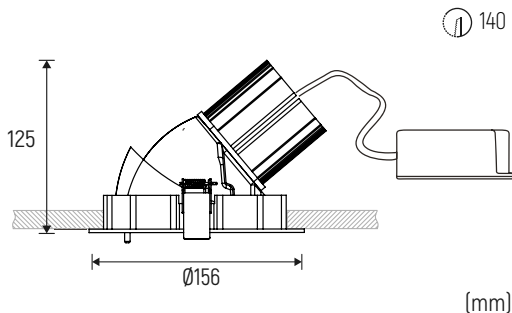

TECHNO LED

30W 3000Lm

UGR<19

Especificações | Specifications | Spécifications | Especificaciones

Standards

EN 60598-1
EN 60598-2-2
EN 62471
EN 62493
EN 55015
EN 61547
EN 61000-3-2
EN 61000-3-3

Opcional | Optional | Optionnel | Opcional

Dimensões | Dimensions | Dimensiones | Dimensiones

TECHNO LED

W	2780750030	LED 30W 3000K 24° 3000Lm
	2780750031	LED 30W 4000K 24° 3000Lm
	2780750009	LED 30W 3000K 38° 3000Lm
	2780750010	LED 30W 4000K 38° 3000Lm