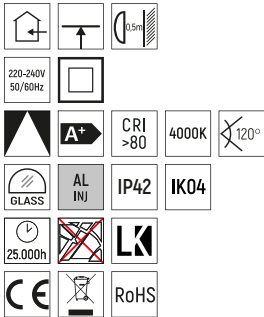

SURFACE ROUND/SQUARE

2025 LED

Especificações | Specifications | Spécifications | Especificaciones

Standards

EN 60598-1
EN 60598-2-1
EN 62471
EN 62493
EN 55015
EN 61547
EN 61000-3-2
EN 61000-3-3

Opcional | Optional | Optionnel | Opcional

Dimensões | Dimensions | Dimensiones | Dimensiones

	A	B
12W	∅170	36
18W	∅225	36
24W	∅300	36

	A	B
12W	170	36
18W	225	36
24W	300	36

(mm)

SURFACE ROUND LED

W	Power	Temp	Beam	Lumen
2820750031N	12W	4200K	120°	840Lm
2820750027N	12W	6500K	120°	840Lm
2820750032N	18W	4200K	120°	1260Lm
2820750028N	18W	6500K	120°	1260Lm
2820750043N	24W	4200K	120°	1680Lm
2820750044N	24W	6500K	120°	1680Lm

SURFACE SQUARE LED

W	Power	Temp	Beam	Lumen
2820750033N	12W	4200K	120°	840Lm
2820750029N	12W	6500K	120°	840Lm
2820750034N	18W	4200K	120°	1260Lm
2820750030N	18W	6500K	120°	1260Lm
2820750035N	24W	4200K	120°	1680Lm
2820750036N	24W	6500K	120°	1680Lm