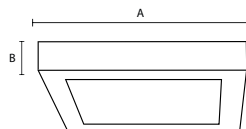

SURFACE ROUND/SQUARE

2025 LED

Especificações | Specifications | Spécifications | Especificaciones

Standards

EN 60598-1
EN 60598-2-1
EN 62471
EN 62493
EN 55015
EN 61547
EN 61000-3-2
EN 61000-3-3

Opcional | Optional | Optionnel | Opcional

Dimensões | Dimensions | Dimensiones | Dimensiones

	A	B
12W	∅170	36
18W	∅225	36
24W	∅300	36

	A	B
12W	170	36
18W	225	36
24W	300	36

(mm)

SURFACE ROUND LED

W	Power	Temp	Beam	Lumen
2820750031N	12W	4200K	120°	840Lm
2820750027N	12W	6500K	120°	840Lm
2820750032N	18W	4200K	120°	1260Lm
2820750028N	18W	6500K	120°	1260Lm
2820750043N	24W	4200K	120°	1680Lm
2820750044N	24W	6500K	120°	1680Lm