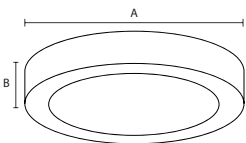

SURFACE ROUND/SQUARE

2025 LED

Especificações | Specifications | Spécifications | Especificaciones

Standards

EN 60598-1
EN 60598-2-1
EN 62471
EN 62493
EN 55015
EN 61547
EN 61000-3-2
EN 61000-3-3

Opcional | Optional | Optionnel | Opcional

Dimensões | Dimensions | Dimensiones | Dimensiones

	A	B
12W	∅170	36
18W	∅225	36
24W	∅300	36

	A	B
12W	170	36
18W	225	36
24W	300	36

(mm)

SURFACE ROUND LED

W	Power	Temp	Beam	Lumen
2820750031N	12W	4200K	120°	840Lm
2820750027N	12W	6500K	120°	840Lm
2820750032N	18W	4200K	120°	1260Lm
2820750028N	18W	6500K	120°	1260Lm
2820750043N	24W	4200K	120°	1680Lm
2820750044N	24W	6500K	120°	1680Lm