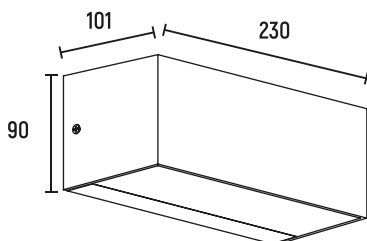

STROND

Especificações | Specifications | Spécifications | Especificaciones

Standards

EN 60598-1
 EN 60598-2-1
 EN 62471
 EN 62493
 EN 55015
 EN 61547
 EN 61000-3-2
 EN 61000-3-3

Dimensões | Dimensions | Dimensiones | Dimensiones

(mm)

STROND

W
3740750007 LED 12W 3000K 120° 900Lm
3740750009 LED 12W 4000K 120° 900Lm

STROND

AT
3740750010 LED 12W 3000K 120° 900Lm
3740750008 LED 12W 4000K 120° 900Lm

Outras Informações | Other Informations | Autres renseignements | Otras informaciones