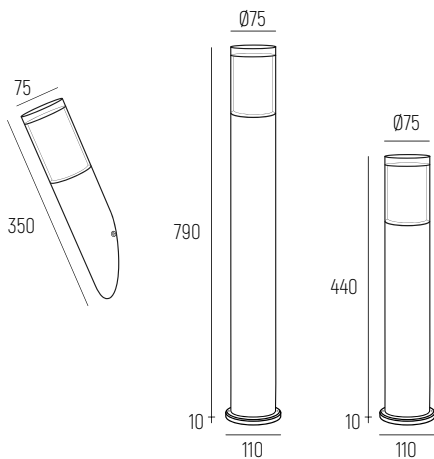

# STEELO

**LED**  
COMPATIBLE

**AISI 304**

Especificações | Specifications | Spécifications | Especificaciones

Standards

EN 60598-1  
EN 60598-2-1

Dimensões | Dimensions | Dimensiones | Dimensiones

## STEELO W

IX 1760750026 PAR16 GU10 9W