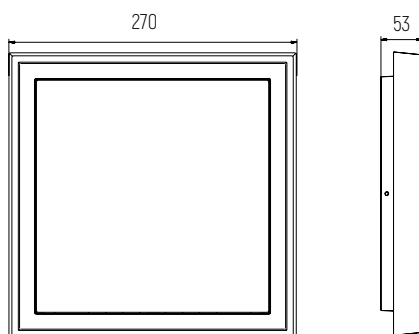

Produtos Relacionados

Related Products | Produits Connexes | Productos Relacionados

SHAPE-R

SHAPE-S

25W 2200lm

Especificações | Specifications | Spécifications | Especificaciones

Standards

EN 60598-1
EN 60598-2-1
EN 62471
EN 62493
EN 55015
EN 61547
EN 61000-3-2
EN 61000-3-3

SHAPE-S

AT
2850750002 LED 25W 3000K 2200lm
2850750017 LED 25W 4000K 2200lm

Dimensões | Dimensions | Dimensiones | Dimensiones

(mm)

Outras Informações | Other Informations | Autres renseignements | Otras informaciones