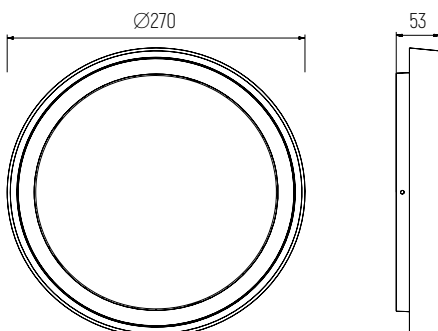

# SHAPE-R

25W 2350lm

Especificações | Specifications | Spécifications | Especificaciones

Standards

EN 60598-1  
EN 60598-2-1  
EN 62471  
EN 62493  
EN 55015  
EN 61547  
EN 61000-3-2  
EN 61000-3-3

SHAPE-R

AT  
2850750001 LED 25W 3000K 2350lm  
2850750016 LED 25W 4000K 2350lm

Dimensões | Dimensions | Dimensiones | Dimensiones

(mm)

Outras Informações | Other Informations | Autres renseignements | Otras informaciones

Dupla entrada de cabo para efetuar repicagem