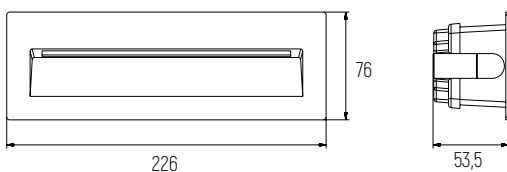

Produtos Relacionados

Related Products | Produits Connexes | Productos Relacionados

RUNNER 4W

RUNNER 9W

9W 500lm

Especificações | Specifications | Spécifications | Especificaciones

Standards

EN 60598-1
EN 60598-2-2
EN 62471
EN 62493
EN 55015
EN 61547
EN 61000-3-2
EN 61000-3-3

AT

RUNNER 9W

2850750005 LED 9W 4000K 500lm
2850750006 LED 9W 3000K 500lm

Dimensões | Dimensions | Dimensiones | Dimensiones

(mm)

Outras Informações | Other Informations | Autres renseignements | Otras informaciones

Dupla entrada de cabo para efetuar repicagem

Fornecido com caixa de pré-instalação