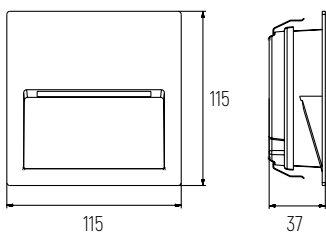

## RUNNER 4W

AT 2850750003 LED 4W 4000K 250lm  
2850750004 LED 4W 3000K 250lm

Dimensões | Dimensions | Dimensiones | Dimensiones

(mm)

Outras Informações | Other Informations | Autres renseignements | Otras informaciones