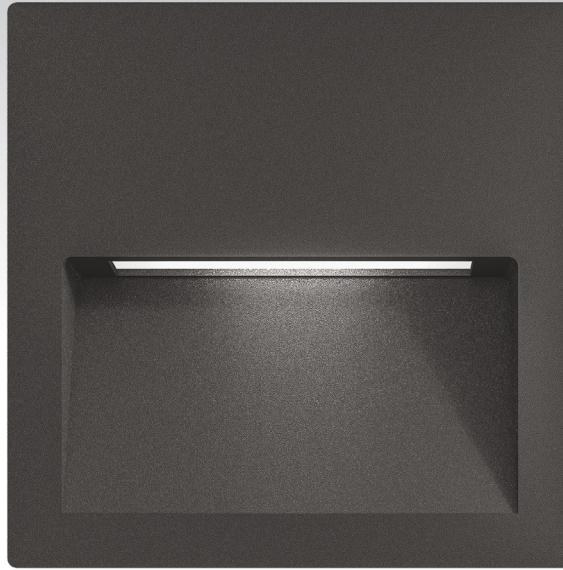

RUNNER 4W

4W 250lm