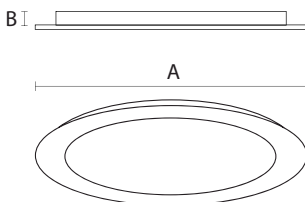

ROUND LED

2025 LED

Especificações | Specifications | Spécifications | Especificaciones

Standards

EN 60598-1
EN 60598-2-2
EN 62471
EN 62493
EN 55015
EN 61547
EN 61000-3-2
EN 61000-3-3

Opcional | Optional | Optionnel | Opcional

Dimensões | Dimensions | Dimensiones | Dimensiones

	A	B	⌀
6W	Ø120	13	Ø105
12W	Ø170	13	Ø155
18W	Ø225	13	Ø210
24W	Ø300	13	Ø285

(mm)

ROUND LED

W

2820750006N	6W	3000K	120°	420Lm
2820750001N	6W	4200K	120°	420Lm
2820750015N	6W	6500K	120°	420Lm
2820750007N	12W	3000K	120°	840Lm
2820750002N	12W	4200K	120°	840Lm
2820750016N	12W	6500K	120°	840Lm
2820750008N	18W	3000K	120°	1260Lm
2820750003N	18W	4200K	120°	1260Lm
2820750017N	18W	6500K	120°	1260Lm
2820750039N	24W	3000K	120°	1680Lm
2820750037N	24W	4200K	120°	1680Lm
2820750038N	24W	6500K	120°	1680Lm