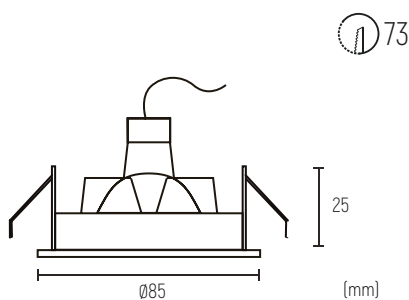

# RONDO

Especificações | Specifications | Spécifications | Especificaciones

Standards

EN 60598-1  
EN 60598-2-2

Opcional | Optional | Optionnel | Opcional

Dimensões | Dimensions | Dimensiones | Dimensiones

## RONDO

**W** 1710750160 PAR16 GU10 9W / MR16 GU5,3 6W

**K** 1710750169 PAR16 GU10 9W / MR16 GU5,3 6W

**PA** 1710750035 PAR16 GU10 9W / MR16 GU5,3 6W

Outras Informações | Other Informations | Autres renseignements | Otras informaciones