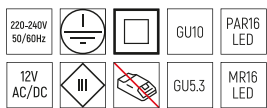

# RONDO

Especificações | Specifications | Spécifications | Especificaciones

Standards

EN 60598-1  
EN 60598-2-2

Opcional | Optional | Optionnel | Opcional

Dimensões | Dimensions | Dimensiones | Dimensiones