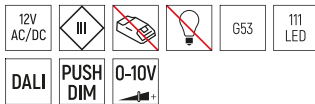

PARALEL

LED
ENGINE

UGR<19

Especificações | Specifications | Spécifications | Especificaciones

Standards

EN 60598-1
EN 60598-2-2
EN 62471
EN 62493
EN 55015
EN 61547
EN 61000-3-2
EN 61000-3-3

Opcional | Optional | Optionnel | Opcional

Dimensões | Dimensions | Dimensiones | Dimensiones

(mm)

PARALEL 1

2780750020-851 LED ENGINE 30W 3000K 38° 3000Lm
2780750020-850 LED ENGINE 30W 4000K 38° 3000Lm
2780750020-853 LED ENGINE 20W 3000K 38° 2000Lm
2780750020-852 LED ENGINE 20W 4000K 38° 2000Lm
2780750020 AR111 SCOB / AR111 G53 15W 12V AC/DC