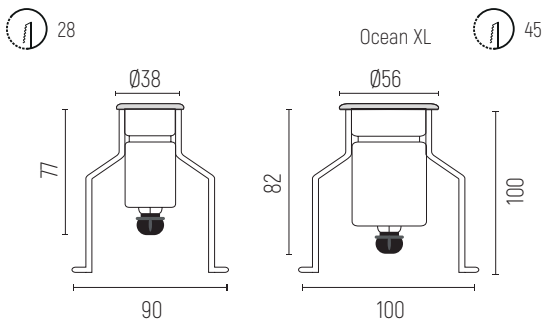

# OCEAN

LED

AISI 316

Especificações | Specifications | Spécifications | Especificaciones

Standards

EN 60598-1  
EN 60598-2-18  
EN 62471

## OCEAN

IX	1630750169	LED 1W 4000K 25° 80Lm
	1630750247	LED 1W 3000K 25° 80Lm
	1630750226	LED 1W <b>B</b> 25° 80Lm

## OCEAN XL

IX	1630750170	LED 3W 4000K 25° 240Lm
	1630750248	LED 3W 3000K 25° 240Lm
	1630750230	LED 3W <b>B</b> 25° 240Lm

Dimensões | Dimensions | Dimensiones | Dimensiones

(mm)

Outras Informações | Other Informations | Autres renseignements | Otras informaciones

 H05RN-F 2x1,00mm (100cm)