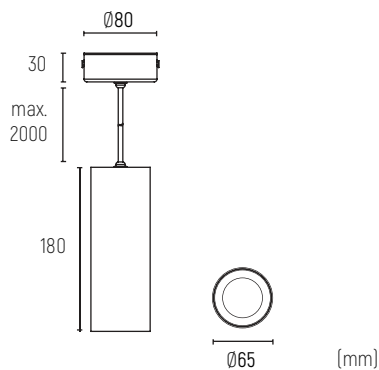

Produtos Relacionados

Related Products | Produits Connexes | Productos Relacionados

NOVUN-W
P. 137

NOVUN-S
P. 127

NOVUN-T
P. 57

NOVUN-P

UGR<19

Especificações | Specifications | Spécifications | Especificaciones

Standards

EN 60598-1
EN 60598-2-1

Dimensões | Dimensions | Dimensiones | Dimensiones

NOVUN-P

| | | | |
|---|----|------------|---------------|
| W | W | 1760750079 | PAR16 GU10 9W |
| W | K | 1760750090 | |
| W | GD | 1760750091 | |