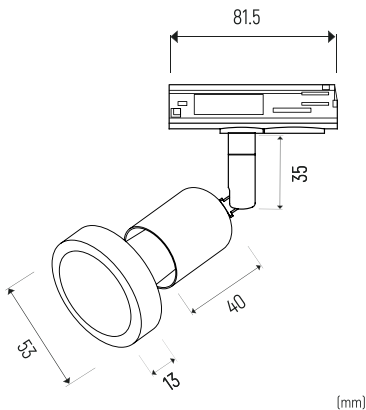

MOSS

Especificações | Specifications | Spécifications | Especificaciones

Standards

EN 60598-1
EN 60598-2-1

Dimensões | Dimensions | Dimensiones | Dimensiones

(mm)

MOSS

W	2770750003	PAR16 GU10 9W
K	2770750004	