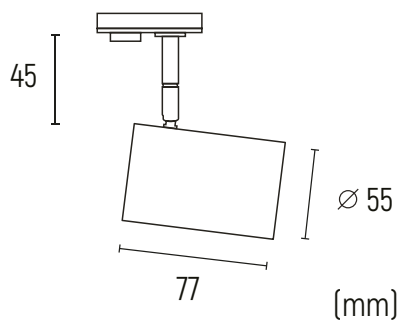

MIRA

LED
COMPATIBLE

Especificações | Specifications | Spécifications | Especificaciones

Standards

EN 60598-1
EN 60598-2-1

Dimensões | Dimensions | Dimensiones | Dimensiones

MIRA

W 2770750001 PAR16 GU10 9W
K 2770750002