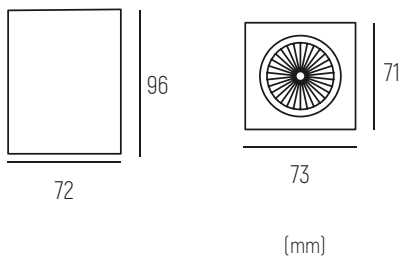

LUCKY 1

Especificações | Specifications | Spécifications | Especificaciones

Standards

EN 60598-1
EN 60598-2-1

Dimensões | Dimensions | Dimensiones | Dimensiones

LUCKY 1

W	1380690205	PAR16 GU10 9W
K	1380690207	PAR16 GU10 9W
ST	1380690203	PAR16 GU10 9W