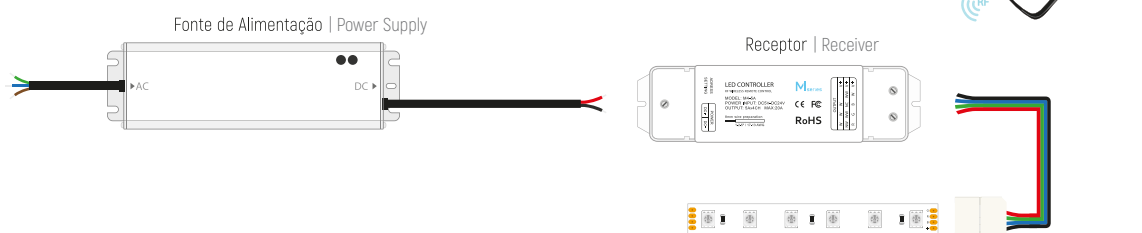

Dimensões | Dimensions

Receptor M

CE RoHS

Dimensões | Dimensions

Receptor M

Receptor RF | RF Receiver
Alimentação | Input voltage: 24Vdc
Saída | Output voltage: 5A x 4 Canais Máx 20A = 480W
Temp. Funcionamento | Working Temp: min.-30 máx.+55°C
Índice Protecção | Protection grade: IP20
Alcance | Range: <50m
Funções | Functions:
Regulação Fluxo (DIM) | Dimmer (DIM)
Seleção Cor (RGB) | Selection Color (RGB)
Seleção de Branco (W) | White Selection (W)
Acender e Desligar Suave | Soft Start and Soft Stop
Peso | Weight: 125grs

SISTEMAS DE CONTROLO CONTROL SYSTEMS

ESQUEMAS DE LIGAÇÃO | WIRING DIAGRAM

SISTEMA DE CONTROLO INTENSIDADE
1430560001
Intensity Control System

SISTEMA DE CONTROLO WW+W
1430560004
WW+W Control System

SISTEMA DE CONTROLO RGB
1430560002
RGB Control System