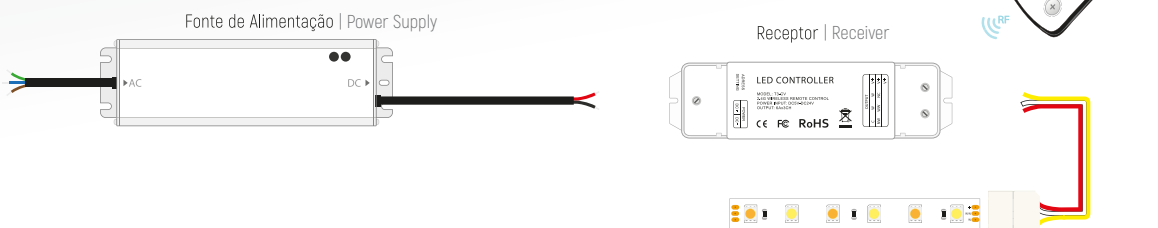

Dimensões | Dimensions

Receptor M

CE RoHS

Dimensões | Dimensions

Receptor M

Receptor RF | RF Receiver
Alimentação | Input voltage: 24Vdc
Saída | Output voltage: 5A x 4 Canais Máx 20A = 480W
Temp. Funcionamento | Working Temp: min.-30 máx.+55°C
Índice Protecção | Protection grade: IP20
Alcance | Range: <50m
Funções | Functions:
Regulação Fluxo (DIM) | Dimmer (DIM)
Seleção Cor (RGB) | Selection Color (RGB)
Seleção de Branco (W) | White Selection (W)
Acender e Desligar Suave | Soft Start and Soft Stop
Peso | Weight: 125grs

SISTEMAS DE CONTROLO CONTROL SYSTEMS

ESQUEMAS DE LIGAÇÃO | WIRING DIAGRAM

SISTEMA DE CONTROLO INTENSIDADE
1430560001
Intensity Control System

SISTEMA DE CONTROLO WW+W
1430560004
WW+W Control System

SISTEMA DE CONTROLO RGB
1430560002
RGB Control System