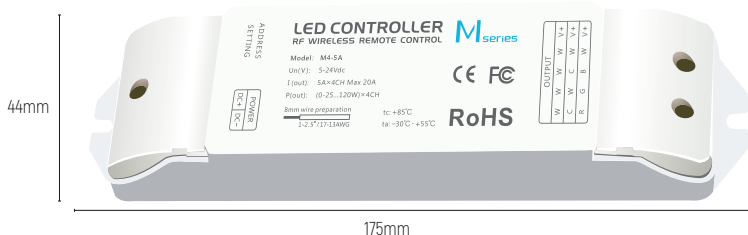

Dimensões | Dimensions

Receptor M

CE RoHS

Dimensões | Dimensions

Receptor M

Receptor RF | RF Receiver
Alimentação | Input voltage: 24Vdc
Saída | Output voltage: 5A x 4 Canais Máx 20A = 480W
Temp. Funcionamento | Working Temp: min.-30 máx.+55°C
Índice Protecção | Protection grade: IP20
Alcance | Range: <50m
Funções | Functions:
Regulação Fluxo (DIM) | Dimmer (DIM)
Seleção Cor (RGB) | Selection Color (RGB)
Seleção de Branco (W) | White Selection (W)
Acender e Desligar Suave | Soft Start and Soft Stop
Peso | Weight: 125grs