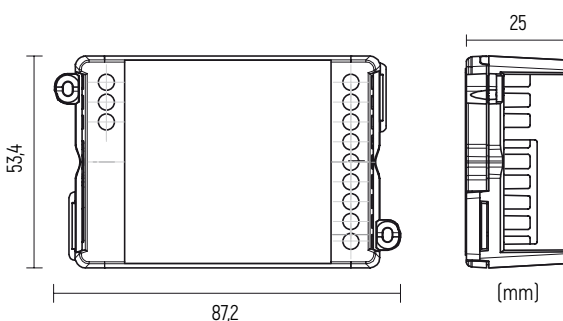

DIM
FLEXISTRIP
FLEXIPROOF

**TUNABLE
WHITE**
CONFORSTRIP
WW+W

**VARIABLE
RGB**
COLORSTRIP
RGB

**VARIABLE
RGB+W**
COLORSTRIP+W
RGB+W

CE RoHS

Dimensões | Dimensions | Dimensiones | Dimensiones

1000120134

DLX1224-4CV-BLE Smart Control Mobile

CE RoHS

Dimensões | Dimensions

Receptor Mini | Mini Receiver

Receptor RF | RF Receiver

Alimentação | Input voltage: 24Vdc

Saída | Output voltage: 3A x 3 Canais Máx 9A = 216W

Temp. Funcionamento | Working Temp: min.-30 máx.+55°C

Dimensões | Dimensions

Receptor M

CE RoHS

Dimensões | Dimensions

Receptor M

Receptor RF | RF Receiver
Alimentação | Input voltage: 24Vdc
Saída | Output voltage: 5A x 4 Canais Máx 20A = 480W
Temp. Funcionamento | Working Temp: min.-30 máx.+55°C
Índice Protecção | Protection grade: IP20
Alcance | Range: <50m
Funções | Functions:
Regulação Fluxo (DIM) | Dimmer (DIM)
Seleção Cor (RGB) | Selection Color (RGB)
Seleção de Branco (W) | White Selection (W)
Acender e Desligar Suave | Soft Start and Soft Stop
Peso | Weight: 125grs