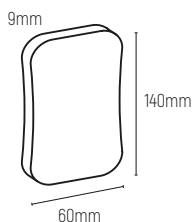

Dimensões | Dimensions

Receptor M

CE RoHS

Dimensões | Dimensions

Receptor M

Receptor RF | RF Receiver
Alimentação | Input voltage: 24Vdc
Saída | Output voltage: 5A x 4 Canais Máx 20A = 480W
Temp. Funcionamento | Working Temp: min.-30 máx.+55°C
Índice Protecção | Protection grade: IP20
Alcance | Range: <50m
Funções | Functions:
Regulação Fluxo (DIM) | Dimmer (DIM)
Seleção Cor (RGB) | Selection Color (RGB)
Seleção de Branco (W) | White Selection (W)
Acender e Desligar Suave | Soft Start and Soft Stop
Peso | Weight: 125grs