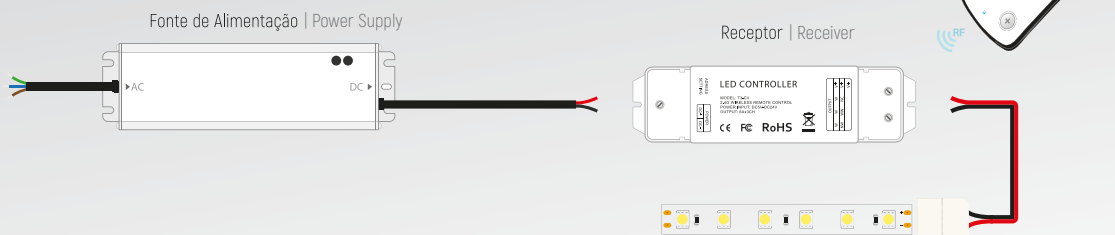

Dimensões | Dimensions

Receptor M

CE RoHS

Dimensões | Dimensions

Receptor M

Receptor RF | RF Receiver
Alimentação | Input voltage: 24Vdc
Saída | Output voltage: 5A x 4 Canais Máx 20A = 480W
Temp. Funcionamento | Working Temp: min.-30 máx.+55°C
Índice Protecção | Protection grade: IP20
Alcance | Range: <50m
Funções | Functions:
Regulação Fluxo (DIM) | Dimmer (DIM)
Seleção Cor (RGB) | Selection Color (RGB)
Seleção de Branco (W) | White Selection (W)
Acender e Desligar Suave | Soft Start and Soft Stop
Peso | Weight: 125grs

SISTEMAS DE CONTROLO CONTROL SYSTEMS

ESQUEMAS DE LIGAÇÃO | WIRING DIAGRAM

SISTEMA DE CONTROLO INTENSIDADE
1430560001
Intensity Control System

SISTEMA DE CONTROLO WW+W
1430560004
WW+W Control System

SISTEMA DE CONTROLO RGB
1430560002
RGB Control System