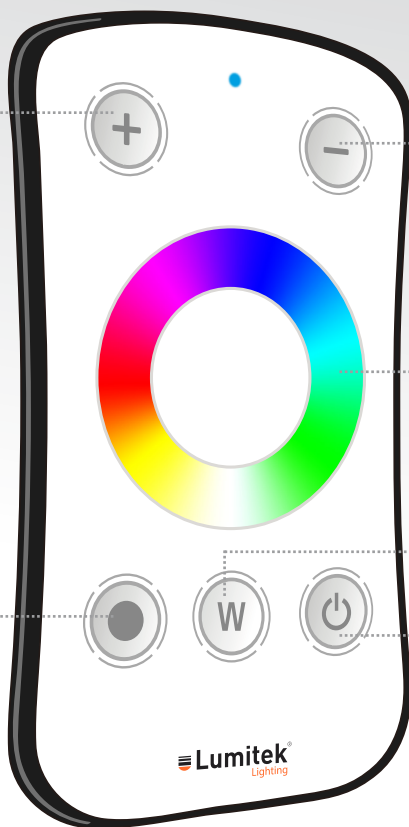

1430560004
Controlador WW+W
WW+W Controller
Sistema para controlo
Tonalidade da Cor com
comando para fita LED
Conforstrip WW+W.
Control dimming and
White Tuning system for
Conforstrip WW+W LED Strip.

1430560002
Controlador RGB
RGB Controller
Sistema para controlo de Cor
com comando para fita LED
Colorstrip RGB.
Control system for color
selection with remote control
for Colorstrip RGB LED Strip.

Índice Protecção | Protection grade: IP20

Alcance | Range: <50m

Funções | Functions:

Regulação Fluxo [DIM] | Dimmer [DIM]

Seleção Tonalidade [WW+W] | Tunable White [WW+W]

Seleção Cor [RGB] | Selection Color [RGB]

Acender e Desligar Suave | Soft Start and Soft Stop

Peso | Weight: 47grs

Botão
Aumentar Intensidade (RGB)
Increase Speed and Brightness

Botão
Diminuir Intensidade (RGB)
Decrease Speed and Brightness

Círculo Selector de Cor
Touch Color Circle

Botão | Mode Key
Selector de Programas (11)
Program Selector (11)
(Efeito Estático, Flash, Suave)
(Static Effect, Flash, Soft)

Botão (W) ON/OFF
White Light Switch

Botão (RGB+W)
ON/OFF

Programas | Functions
Estático Vermelho | Static Red
Estático Verde | Static Green
Estático Azul | Static Blue
Estático Amarelo | Static Yellow
Estático Violeta | Static Violet
Estático Ciano | Static Cyan
Estático Branco | Static White
Flash RGB | Flash RGB
Suave RGB | Soft RGB
Suave 7 Cores | Soft 7 Colors