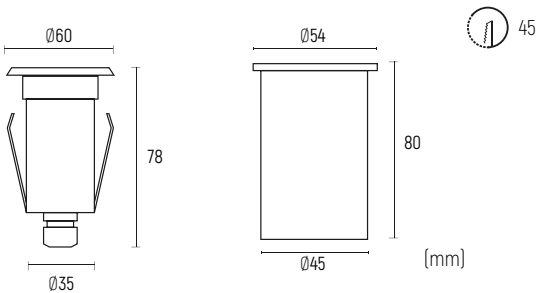

JAVA

LED

AISI
316

Especificações | Specifications | Spécifications | Especificaciones

Standards

EN 60598-1
EN 60598-2-13
EN 62471

Dimensões | Dimensions | Dimensiones | Dimensiones

JAVA

Outras Informações | Other Informations | Autres renseignements | Otras informaciones

H05RN-F 2x0,50mm (55cm)