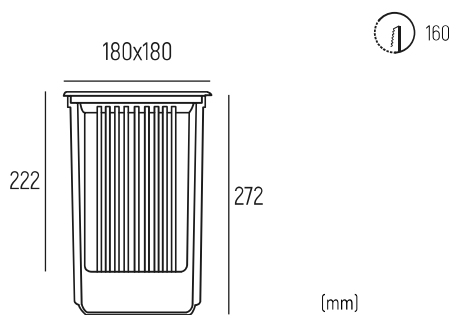

GAZUDIO

LED
COMPATIBLE

AISI
316

Especificações | Specifications | Spécifications | Especificaciones

Standards

EN 60598-1
EN 60598-2-13

Dimensões | Dimensions | Dimensiones | Dimensiones

GAZUDIO

1630750080 PAR30 COB E27 10W

Outras Informações | Other Informations | Autres renseignements | Otras informaciones

H07RN-F 3G 1,00mm (40cm)

Compatível com | Compatible with | Compatible avec | Compatible con