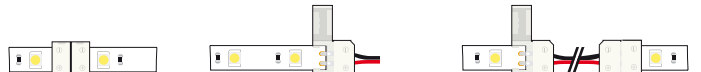

1430490007
União linear
Linear Connector
2 Contactos (10mm)

1431240007
Conector c/cabo ligação
Supply Connector
2 Contactos (10mm)

1430810007
Extensão 15cm
Cable Connector
2 Contactos (10mm)

Fontes de Alimentação | Power Supply

24V DC (LRS)
35/75/100/150W

24V DC (RSP)
200/320W

24V DC (DR)
30/60/100W

24V DC (NDR)
240W