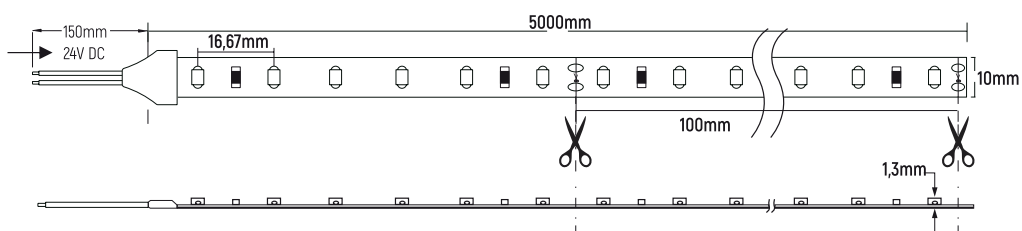

-20°C...+40°C

R≥50mm

A/mt 1,2A

ØZ = 3

8,33mm

50...50mm (6 LED's)

9448A Fita Adesiva Dupla Face | Adhesive Double Sided Tape

Standards

1431240007
Conector c/cabo ligação
Supply Connector
2 Contactos (10mm)

1430810007
Extensão 15cm
Cable Connector
2 Contactos (10mm)

Fontes de Alimentação | Power Supply

24V DC (LRS)
35/75/100/150W

24V DC (RSP)
200/320W

24V DC (DR)
30/60/100W

24V DC (NDR)
240W

Dimensões | Dimensions | Dimensiones | Dimensiones

FLEXISTRIP

14,4W WW 990Lm/mt

14,4W NW 1050Lm/mt

WW : Branco Quente | Warm White
NW : Branco Neutro | Neutral White

2835 LED

Especificações | Specifications | Spécifications | Especificaciones

-20°C...+40°C

R≥50mm

A/mt 0,58A

OZ = 3

16,67mm

100...100mm [6 LED's]