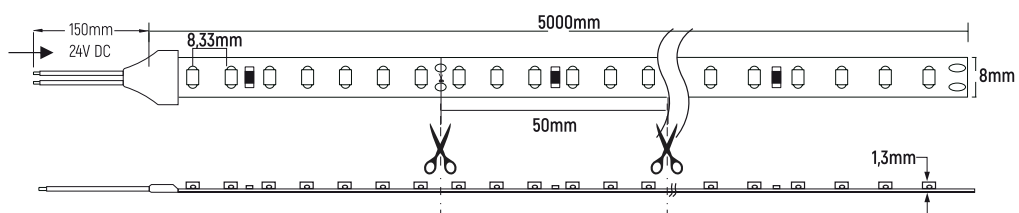

2835 LED

Especificações | Specifications | Spécifications | Especificaciones

-20°C...+40°C

R≥50mm

A/mt 0,58A

OZ = 3

16,67mm

100...100mm [6 LED's]

Fontes de Alimentação | Power Supply

24V DC [LRS]
35/75/100/150W

24V DC [RSP]
200/320W

24V DC [DR]
30/60/100W

24V DC [NDR]
240W

Dimensões | Dimensions | Dimensiones | Dimensiones

FLEXISTRIP

9,6W WW 740Lm/mt
9,6W CW 768Lm/mt

WW : Branco Quente | Warm White
NW : Branco Neutro | Neutral White

Especificações | Specifications | Spécifications | Especificaciones

-20°C...+40°C

R≥50mm

A/mt 0,36A

OZ = 3

8,33mm

50...50mm (6 LED's)