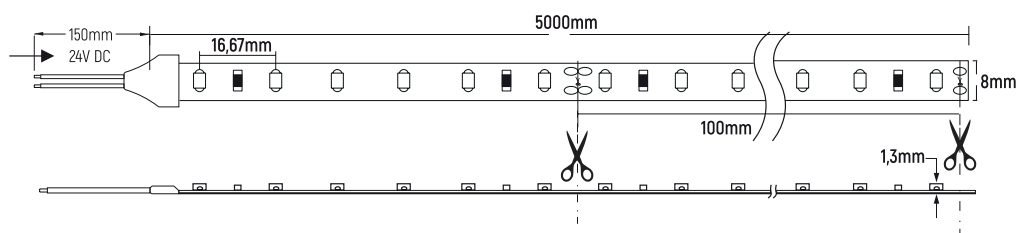

1431240006
Conector c/cabo ligação
Supply Connector
2 Contactos (8mm)

1430810006
Extensão 15cm
Cable Connector
2 Contactos (8mm)

Fontes de Alimentação | Power Supply

24V DC (LRS)
35/75/100/150W

24V DC (RSP)
200/320W

24V DC (DR)
30/60/100W

24V DC (NDR)
240W

Dimensões | Dimensions | Dimensiones | Dimensiones

FLEXISTRIP

4,8W WW 360Lm/mt
4,8W CW 390Lm/mt

WW : Branco Quente | Warm White
NW : Branco Neutro | Neutral White

Especificações | Specifications | Spécifications | Especificaciones