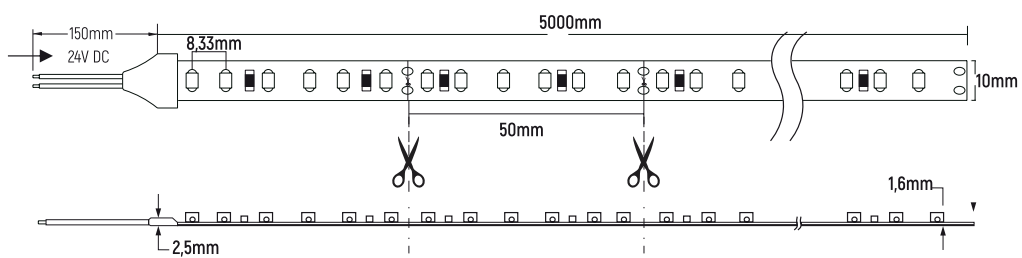

Dimensões | Dimensions | Dimensiones | Dimensiones

FLEXISTRIP

23W WW 1625Lm/mt
23W NW 1735Lm/mt

WW : Branco Quente | Warm White
NW : Branco Neutro | Neutral White

Especificações | Specifications | Spécifications | Especificaciones

-20°C...+40°C

R≥50mm

A/mt 1,2A

ØZ = 3

8,33mm

50...50mm (6 LED's)

9448A Fita Adesiva Dupla Face | Adhesive Double Sided Tape

Standards

24V DC (DR)
30/60/100W

24V DC (NDR)
240W

Dimensões | Dimensions | Dimensiones | Dimensiones

FLEXISTRIP

14,4W WW 990Lm/mt

14,4W NW 1050Lm/mt

WW : Branco Quente | Warm White
NW : Branco Neutro | Neutral White

2835 LED

Especificações | Specifications | Spécifications | Especificaciones

-20°C...+40°C

R≥50mm

A/mt 0,58A

OZ = 3

16,67mm

100...100mm [6 LED's]