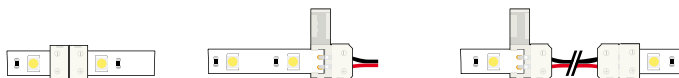

Conectores | Connectors [60Led/Mt]

1430490002
União linear
Linear Connector
2 Contactos (10mm)

1431240002
Conector c/cabo ligação
Supply Connector
2 Contactos (10mm)

1430810004
Extensão 15cm
Cable Connector
2 Contactos (10)

Fontes de Alimentação | Power Supply

24V DC [LPV]
60/100/150W

24V DC [ELG]
200W

24V DC [HLG]
320W