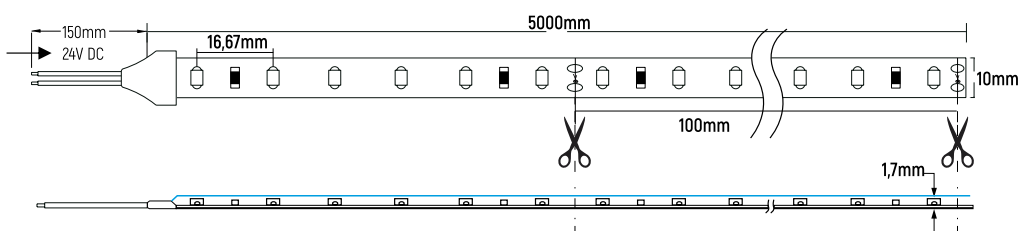

Dimensões | Dimensions | Dimensiones | Dimensiones

### Especificações | Specifications | Spécifications | Especificaciones

-20°C...+40°C

R≥50mm

A/mt 0,58A

OZ = 3

16,67mm

100...100mm [6 LED's]

Fita Adesiva Dupla Face | Adhesive Double Sided Tape

### Especificações | Specifications | Spécifications | Especificaciones

-20°C...+40°C

R≥50mm

A/mt 0,36A

OZ = 3

8,33mm

50...50mm (6 LED's)

Fita Adesiva Dupla Face | Adhesive Double Sided Tape