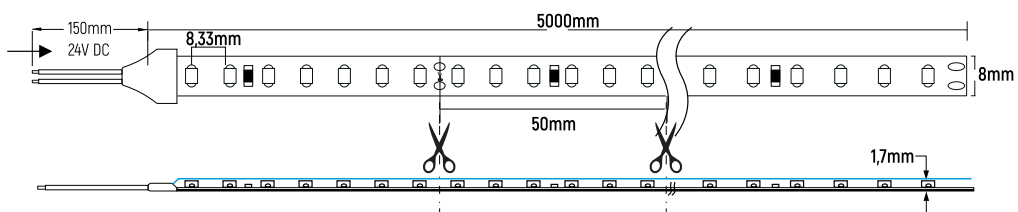

### Especificações | Specifications | Spécifications | Especificaciones

-20°C...+40°C

R≥50mm

A/mt 0,58A

OZ = 3

16,67mm

100...100mm [6 LED's]

Fita Adesiva Dupla Face | Adhesive Double Sided Tape

#### Fontes de Alimentação | Power Supply

24V DC [LPV]  
60/100/150W

24V DC [ELG]  
200W

24V DC [HLG]  
320W

Dimensões | Dimensions | Dimensiones | Dimensiones

### Especificações | Specifications | Spécifications | Especificaciones

-20°C...+40°C

R≥50mm

A/mt 0,36A

OZ = 3

8,33mm

50...50mm (6 LED's)

Fita Adesiva Dupla Face | Adhesive Double Sided Tape