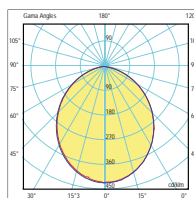

0-10V

Dimensões | Dimensions | Dimensiones | Dimensiones

EFFICIENT-D

W 2830750021 LED 34W 3000K 100° 2550Lm
2830750022 LED 34W 4000K 100° 2650Lm

Outras Informações | Other Informations | Autres renseignements | Otras informaciones

Fotometria | Photometry | Fotometria | Photométrie

Efficient 34