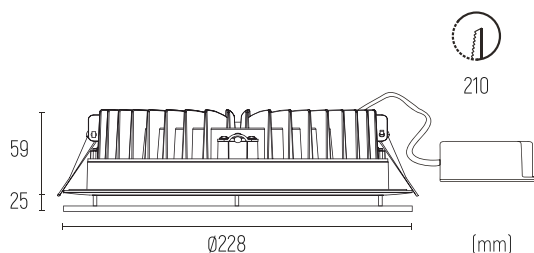

EN 62493

EN 55015

EN 61547

EN 61000-3-2

EN 61000-3-3

Opcional | Optional | Optionnel | Opcional

DALI

PUSH DIM

0-10V

Dimensões | Dimensions | Dimensiones | Dimensiones

EFFICIENT-D

W 2830750021 LED 34W 3000K 100° 2550Lm
2830750022 LED 34W 4000K 100° 2650Lm

Outras Informações | Other Informations | Autres renseignements | Otras informaciones