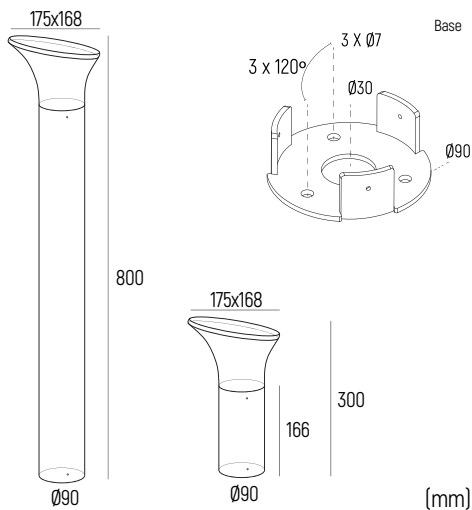

DUCK

LED
COMPATIBLE

Especificações | Specifications | Spécifications | Especificaciones

Standards

EN 60598-1
EN 60598-2-1

Dimensões | Dimensions | Dimensiones | Dimensiones

DUCK 30

AT 1760750024 STANDARD A60 E27 6W

DUCK 80

AT 1760750025 STANDARD A60 E27 6W

Compatível com | Compatible with | Compatible avec | Compatible con

STANDARD A60 E27 LED 6W